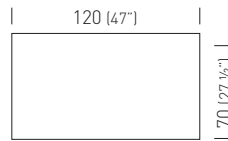

High table, painted metal frame,
Compactop or Laminated table top.
Adjustable feet.

Tavolo alto con struttura in metallo
verniciato, piano in Compactop o
Laminato. Piedini regolabili.

Frame Color / Colore Struttura

Compactop Color / Colore Piano Compactop

Laminated Top Color / Colore Piano Laminato

Fullcolor white top price available on demand (min 5 pcs).
Bianco Fullcolor prezzo disponibile su richiesta (min 5 pcs).