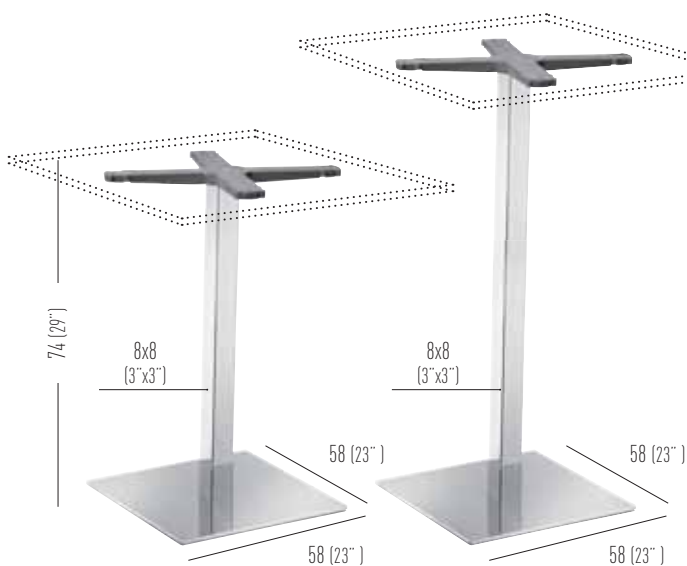

Q3

H74-H110 square steel table base, 80x80mm steel column with cross.

Base per tavolo quadrata in acciaio H74 e H110, colonna in acciaio 80x80mm, crociera.

Top max dimensions / Massima dimensione piano

Available table tops / Piani tavolo disponibili

compactop
laminated
iron

Finishes for Q bases / Finiture per basamenti serie Q

Polished Steel-Chromed Column / Acciaio Lucido-Colonna Cromata

H74	BAQ3.A		0.07m ³ / 23kg / 1pcs
H110	BAQ3A.A		0.09m ³ / 25kg / 1pcs

Satin Steel-Satin Column / Acciaio Satinato-Colonna Satinata

H74	BAQ3.S		0.07m ³ / 23kg / 1pcs
H110	BAQ3A.S		0.09m ³ / 25kg / 1pcs

White Painted / Verniciata Bianca

H74	BAQ3.00		0.07m ³ / 23kg / 1pcs
H110	BAQ3A.00		0.09m ³ / 25kg / 1pcs

Black Painted / Verniciata Nera

H74	BAQ3.10		0.07m ³ / 23kg / 1pcs
H110	BAQ3A.10		0.09m ³ / 25kg / 1pcs