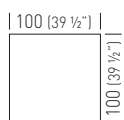

Q3

H74-H110 square steel table base, 80x80mm steel column with cross.

Base per tavolo quadrata in acciaio H74 e H110, colonna in acciaio 80x80mm, crociera.

Top max dimensions / Massima dimensione piano

Available table tops / Piani tavolo disponibili

compactop
laminated
iron

Finishes for Q bases / Finiture per basamenti serie Q

Polished Steel-Chromed Column / Acciaio Lucido-Colonna Cromata

H74	BAQ3.A		0.07m ³ / 23kg / 1pcs
H110	BAQ3A.A		0.09m ³ / 25kg / 1pcs