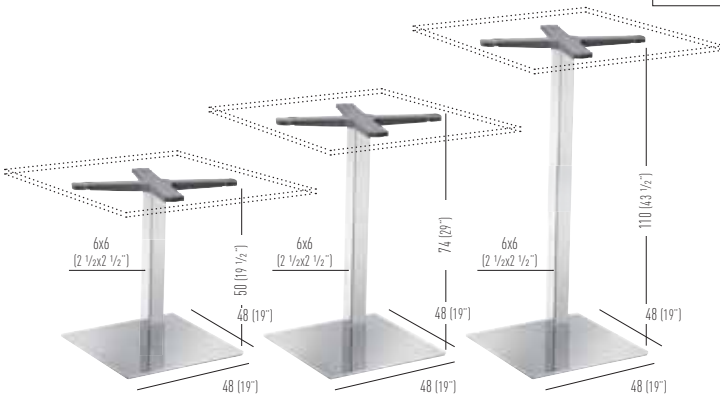

Q2

H74-H110 square steel table base, 60x60mm steel column with cross.

Base per tavolo quadrata in acciaio H74 e H110, colonna in acciaio 60x60mm, crociera.

Top max dimensions / Massima dimensione piano

Available table tops / Piani tavolo disponibili

compactop
laminated
iron

Finishes for Q bases / Finiture per basamenti serie Q

Polished Steel-Chromed Column / Acciaio Lucido-Colonna Cromata

	H50	BAQ2B.A	0.07m ³ / 18kg / 1pcs
	H74	BAQ2.A	0.07m ³ / 18kg / 1pcs
	H110	BAQ2A.A	0.09m ³ / 20kg / 1pcs

Satin Steel-Satin Column / Acciaio Satinato-Colonna Satinata

	H50	BAQ2B.S	0.07m ³ / 18kg / 1pcs
	H74	BAQ2.S	0.07m ³ / 18kg / 1pcs
	H110	BAQ2A.S	0.09m ³ / 20kg / 1pcs

White Painted / Verniciata Bianca

	H50	BAQ2B.00	0.07m ³ / 18kg / 1pcs
	H74	BAQ2.00	0.07m ³ / 18kg / 1pcs
	H110	BAQ2A.00	0.09m ³ / 20kg / 1pcs

Black Painted / Verniciata Nera

	H50	BAQ2B.10	0.07m ³ / 18kg / 1pcs
	H74	BAQ2.10	0.07m ³ / 18kg / 1pcs
	H110	BAQ2A.10	0.09m ³ / 20kg / 1pcs