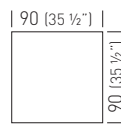

Q2

H74-H110 square steel table base, 60x60mm steel column with cross.

Base per tavolo quadrata in acciaio H74 e H110, colonna in acciaio 60x60mm, crociera.

Top max dimensions / Massima dimensione piano

Available table tops / Piani tavolo disponibili

compactop
laminated
iron

Finishes for Q bases / Finiture per basamenti serie Q

Polished Steel-Chromed Column / Acciaio Lucido-Colonna Cromata

	H50	BAQ2B.A	0.07m ³ / 18kg / 1pcs
	H74	BAQ2.A	0.07m ³ / 18kg / 1pcs
	H110	BAQ2A.A	0.09m ³ / 20kg / 1pcs