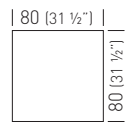

# Q1

Top max dimensions / Massima dimensione piano

Available table tops / Piani tavolo disponibili

compactop  
laminated  
iron

Finishes for Q bases / Finiture per basamenti serie Q

Polished Steel-Chromed Column / Acciaio Lucido-Colonna Cromata

	H50	BAQ1B.A	 0.07m <sup>3</sup> / 17kg / 1pcs
	H74	BAQ1.A	 0.07m <sup>3</sup> / 17kg / 1pcs
	H110	BAQ1A.A	 0.09m <sup>3</sup> / 19kg / 1pcs

Satin Steel-Satin Column / Acciaio Satinato-Colonna Satinata

	H50	BAQ1B.S	 0.07m <sup>3</sup> / 17kg / 1pcs
	H74	BAQ1.S	 0.07m <sup>3</sup> / 17kg / 1pcs
	H110	BAQ1A.S	 0.09m <sup>3</sup> / 19kg / 1pcs

White Painted / Verniciata Bianca

	H50	BAQ1B.00	 0.07m <sup>3</sup> / 17kg / 1pcs
	H74	BAQ1.00	 0.07m <sup>3</sup> / 17kg / 1pcs
	H110	BAQ1A.00	 0.09m <sup>3</sup> / 19kg / 1pcs