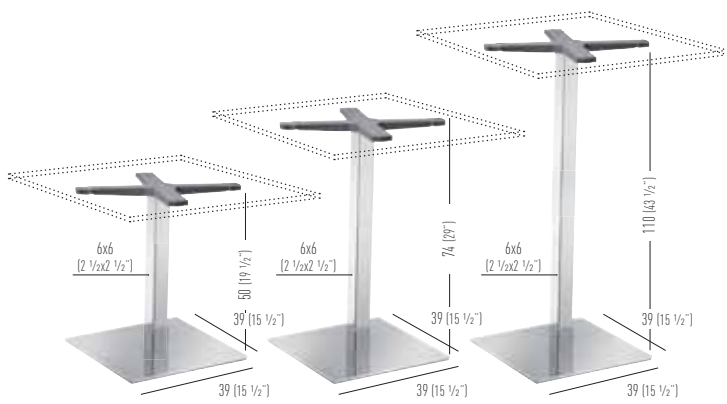

# Q1

Top max dimensions / Massima dimensione piano

Available table tops / Piani tavolo disponibili

compactop  
laminated  
iron

Finishes for Q bases / Finiture per basamenti serie Q

Polished Steel-Chromed Column / Acciaio Lucido-Colonna Cromata

	H50	BAQ1B.A	 0.07m <sup>3</sup> / 17kg / 1pcs
	H74	BAQ1.A	 0.07m <sup>3</sup> / 17kg / 1pcs
	H110	BAQ1A.A	 0.09m <sup>3</sup> / 19kg / 1pcs

Satin Steel-Satin Column / Acciaio Satinato-Colonna Satinata

	H50	BAQ1B.S	 0.07m <sup>3</sup> / 17kg / 1pcs
	H74	BAQ1.S	 0.07m <sup>3</sup> / 17kg / 1pcs
	H110	BAQ1A.S	 0.09m <sup>3</sup> / 19kg / 1pcs

White Painted / Verniciata Bianca

	H50	BAQ1B.00	 0.07m <sup>3</sup> / 17kg / 1pcs
	H74	BAQ1.00	 0.07m <sup>3</sup> / 17kg / 1pcs
	H110	BAQ1A.00	 0.09m <sup>3</sup> / 19kg / 1pcs

Black Painted / Verniciata Nera

	H50	BAQ1B.10	 0.07m <sup>3</sup> / 17kg / 1pcs
	H74	BAQ1.10	 0.07m <sup>3</sup> / 17kg / 1pcs
	H110	BAQ1A.10	 0.09m <sup>3</sup> / 19kg / 1pcs