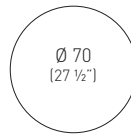

R1

H74-H110 round steel table base, Ø 60mm steel column with cross.

Base per tavolo rotonda in acciaio H74 e H110, colonna in acciaio Ø 60mm, crociera.

Top max dimensions / Massima dimensione piano

Available table tops / Piani tavolo disponibili

compactop
laminated
iron

Finishes for R bases / Finiture per basamenti serie R

Polished Steel-Chromed Column / Acciaio Lucido-Colonna Cromata

H74	BAR1.A
H110	BAR1A.A

	0.07m ³ / 15kg / 1pcs
	0.09m ³ / 17kg / 1pcs