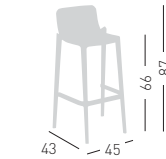

ISIDORO UPHOLSTERED IMBOTTITI

Available coverings / Rivestimenti disponibili
Aurea eco-leather / Ecopelle Aurea **E**
King fabric / Tessuto King **K**
COM fabric / Tessuto cliente **TC** (10pcs min.)

ISIDORO 76

Upholstered co-injected metal-polymer stool.
Sgabello in co-iniezione polimero-metallo rivestito.

Fabric required
Fabbisogno di tessuto
2 pcs: Lin Mtrs 1 (h1,40)

NA seat panel not assembled /
cuscino non assemblato

0,36 m³ - 23,2 kg.
62,5x49x116cm.
4 pcs [carton]

Frame Finishing & Codes / Finiture Telai e Codici

cod.382.--.--/IE76A

cod.382.--.--/IK76A

cod.382.--.--/ITC76A COM fabric/tessuto cliente

Glossy back coverings colors can be combined with the seat.
I colori dei retro-schienali lucidi possono essere abbinati alla seduta.

ISIDORO 66

Upholstered co-injected metal-polymer stool.
Sgabello in co-iniezione polimero-metallo rivestito.

Fabric required
Fabbisogno di tessuto
2 pcs: Lin Mtrs 1 (h1,40)

NA seat panel not assembled /
cuscino non assemblato

0,36 m³ - 22,4 kg.
62,5x49x116cm.
4 pcs [carton]

Frame Finishing & Codes / Finiture Telai e Codici

cod.382.--.--/IE66A

cod.382.--.--/IK66A

cod.382.--.--/ITC+6A COM fabric/tessuto cliente

Glossy back coverings colors can be combined with the seat.
I colori dei retro-schienali lucidi possono essere abbinati alla seduta.