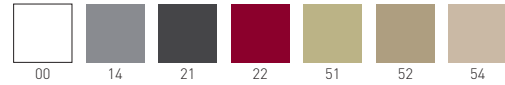

0,36 m³ - 23,2 kg.
62,5x49x116cm.
4 pcs [carton]

Frame Finishing & Codes / Finiture Telai e Codici

cod.382.--.--/IE76A

cod.382.--.--/IK76A

cod.382.--.--/ITC76A COM fabric/tessuto cliente

Glossy back coverings colors can be combined with the seat.
I colori dei retro-schienali lucidi possono essere abbinati alla seduta.