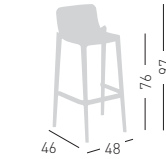

ISIDORO UPHOLSTERED IMBOTTITI

Available coverings / Rivestimenti disponibili
Aurea eco-leather / Ecopelle Aurea **E**
King fabric / Tessuto King **K**
COM fabric / Tessuto cliente **TC** (10pcs min.)

ISIDORO 76

Upholstered co-injected metal-polymer stool.
Sgabello in co-iniezione polimero-metallo rivestito.

Fabric required
Fabbisogno di tessuto
2 pcs: Lin Mtrs 1 (h1,40)

NA seat panel not assembled /
cuscino non assemblato

0,36 m³ - 23,2 kg.
62,5x49x116cm.
4 pcs [carton]

Frame Finishing & Codes / Finiture Telai e Codici

cod.382.--.--/IE76A

cod.382.--.--/IK76A

cod.382.--.--/ITC76A COM fabric/tessuto cliente

Glossy back coverings colors can be combined with the seat.
I colori dei retro-schienali lucidi possono essere abbinati alla seduta.

ISIDORO 66

Upholstered co-injected metal-polymer stool.
Sgabello in co-iniezione polimero-metallo rivestito.

Fabric required
Fabbisogno di tessuto
2 pcs: Lin Mtrs 1 (h1,40)

NA seat panel not assembled /
cuscino non assemblato

0,36 m³ - 22,4 kg.
62,5x49x116cm.
4 pcs [carton]

Frame Finishing & Codes / Finiture Telai e Codici

cod.382.--.--/IE66A

cod.382.--.--/IK66A

cod.382.--.--/ITC+6A COM fabric/tessuto cliente

Glossy back coverings colors can be combined with the seat.
I colori dei retro-schienali lucidi possono essere abbinati alla seduta.