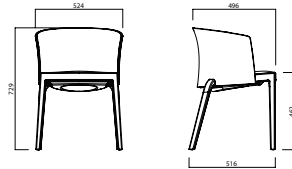

SCHIENALE/Backrest

LEGNO MULTISTRATO IN 3D

3D Plywood

LR01
*Rovere sbiancato
Whitened oak*LR02
*Rovere wengè
Wenge-stain oak*LR03
*Rovere naturale
Natural oak*LR04
*Rovere verniciato ocre
Ochre painted oak*LR05
*Rovere verniciato
bordeaux
Bordeaux painted
oak*LR06
*Rovere verniciato
antracite
Anthracite
painted oak*LR07
*Rovere verniciato
verde
Green painted oak*LR08
*Rovere verniciato nero
Black painted oak*

BI FULL-BACK

RIVESTIMENTO
Upholstery

IMPILABILITÀ
Stackability

ESTERNO
Outdoor

BI 20s

**SCHIENALE BI FULL E BI 20's/
BI Full e BI 20's Backrest**

POLIURETANO
COLORATO

Colour polyurethane