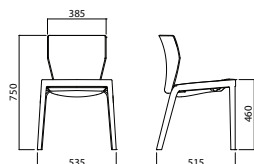

—

CHAIRS

BI

RIVESTIMENTO
UpholsteryIMPILABILITÀ
StackabilityESTERNO
Outdoor

BI 3D WOOD

TELAIO/Frame

POLIPROPILENE

Polypropylene

PP20
*Bianco
White*PP11
*Antracite
Anthracite*PP22
*Tabacco
Tobacco*PP01
*Nero
Black*

SCHIENALE/Backrest

POLICARBONATO
TRASPARENTETransparent
polycarbonatePC103
*Ghiaccio
Ice*PC104
*Fumé
Smoke-grey*PC123
*Vinaccia
Burgundy*POLICARBONATO
COPRENTESolid colour
polycarbonatePC131
*Bianco
White*PC102
*Nero
Black*PC126
*Antracite
Anthracite*PC124
*Giallo dalia
Dalia yellow*PC125
*Sabbia
Sand*PC128
*Tabacco
Tobacco*