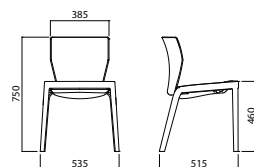

—

CHAIRS

BI

RIVESTIMENTO
UpholsteryIMPILABILITÀ
StackabilityESTERNO
Outdoor

BI 3D WOOD

TELAIO/Frame

POLIPROPILENE

Polypropylene

PP20
*Bianco
White*PP11
*Antracite
Anthracite*PP22
*Tabacco
Tobacco*PP01
*Nero
Black*

SCHIENALE/Backrest

POLICARBONATO
TRASPARENTETransparent
polycarbonatePC103
*Ghiaccio
Ice*PC104
*Fumé
Smoke-grey*PC123
*Vinaccia
Burgundy*POLICARBONATO
COPRENTESolid colour
polycarbonatePC131
*Bianco
White*PC102
*Nero
Black*PC126
*Antracite
Anthracite*PC124
*Giallo dalia
Dalia yellow*PC125
*Sabbia
Sand*PC128
*Tabacco
Tobacco*