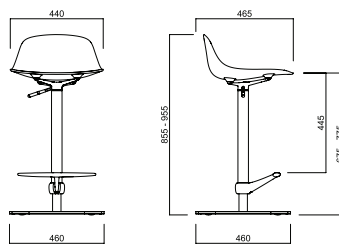

PURE LOOP MINI DANDY BAR 3D WOOD

PURE LOOP MINI UPDOWN 3D

TELAIO/Frame

TELAIO IN ACCIAIO

Steel frame

Nella versione Updown poggiapiedi in alluminio in tinta con la base.
In Updown version footrest in the same colour as the base.