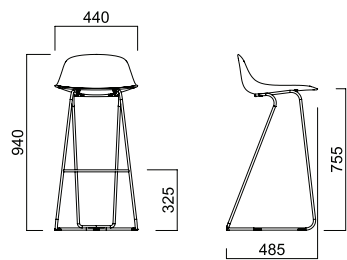

Field Kvadrat
Umami Kvadrat

Flash No-shrink
Byte

PELLE FIORE

Full-grain leather

ECOPELLE

Eco leather

PURE LOOP MINI DANDY KITCHEN 3D WOOD

RIVESTIMENTO
UpholsteryIMPILABILITÀ
StackabilityESTERNO
Outdoor

PURE LOOP MINI DANDY BAR 3D WOOD

PURE LOOP MINI UPDOWN 3D

TELAIO/Frame

TELAIO IN ACCIAIO

Steel frame

Nella versione Updown poggiapiedi in alluminio in tinta con la base.
In Updown version footrest in the same colour as the base.