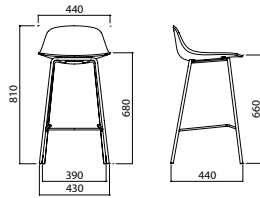

PURE LOOP MINI
UPDOWN STOOL

PURE LOOP MINI
DANDY STOOL

CHAIRS

PURE LOOP MINI KITCHEN 4 LEGS

RIVESTIMENTO
Upholstery

IMPILABILITÀ
Stackability

ESTERNO
Outdoor

PURE LOOP MINI BAR 4 LEGS