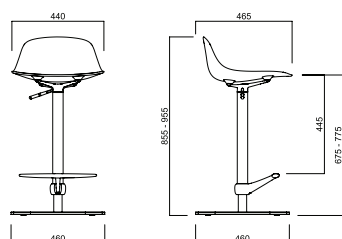

PURE LOOP MINI UPDOWN

TELAIO/Frame

TELAIO IN ACCIAIO

Steel frame

Nella versione Updown poggiapiedi in alluminio in tinta con la base.
In Updown version footrest in the same colour as the base.

AC01
Cromato
Cromium-plated