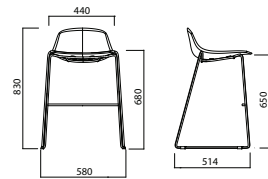

PURE LOOP MINI ROD BAR