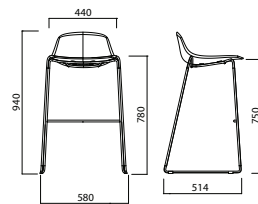

CHAIRS

RIVESTIMENTO
Upholstery

IMPILABILITÀ
Stackability

ESTERNO
Outdoor

PURE LOOP MINI