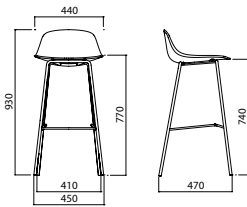

PURE LOOP MINI
UPDOWN STOOL

PURE LOOP MINI
DANDY STOOL

CHAIRS

PURE LOOP MINI KITCHEN 4 LEGS

RIVESTIMENTO
Upholstery

IMPILABILITÀ
Stackability

ESTERNO
Outdoor

PURE LOOP MINI BAR 4 LEGS