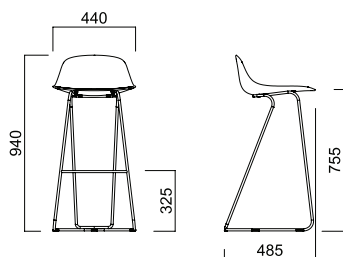

PURE LOOP MINI ROD KITCHEN

PURE LOOP MINI ROD BAR

PURE LOOP MINI DANDY KITCHEN

PURE LOOP MINI

PURE LOOP MINI DANDY BAR

RIVESTIMENTO
Upholstery

IMPILABILITÀ
Stackability

ESTERNO
Outdoor

PURE LOOP MINI UPDOWN

TELAIO/Frame

TELAIO IN ACCIAIO

Steel frame

Nella versione Updown poggiapiedi in alluminio in tinta con la base.
In Updown version footrest in the same colour as the base.

AC01
Cromato
Cromium-plated