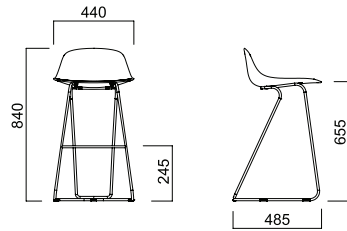

Field Kvadrat
Umami Kvadrat

Flash No-shrink
Byte

PELLE FIORE

Full-grain leather

ECOPELLE

Eco leather

PURE LOOP MINI DANDY KITCHEN 3D WOOD

RIVESTIMENTO
UpholsteryIMPILABILITÀ
StackabilityESTERNO
Outdoor

PURE LOOP MINI DANDY BAR 3D WOOD

PURE LOOP MINI UPDOWN 3D

TELAIO/Frame

TELAIO IN ACCIAIO

Steel frame

Nella versione Updown poggiapiedi in alluminio in tinta con la base.
In Updown version footrest in the same colour as the base.