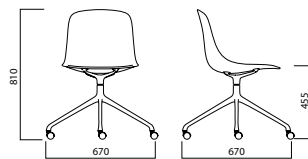

PURE LOOP BINUANCE SWIVEL WITH CASTORS