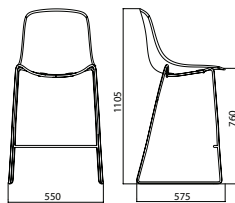

PURE LOOP BINUANCE SWIVEL WITH CASTORS

PURE LOOP BINUANCE RETRO

RIVESTIMENTO
Upholstery

IMPILABILITÀ
Stackability

ESTERNO
Outdoor

PURE LOOP BINUANCE WOODEN LEGS

PURE LOOP BINUANCE KITCHEN STOOL

PURE LOOP BINUANCE BAR STOOL