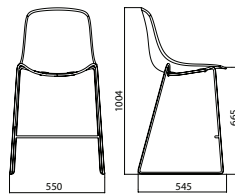

PURE LOOP BINUANCE SWIVEL WITH CASTORS

PURE LOOP BINUANCE RETRO

RIVESTIMENTO
Upholstery

IMPILABILITÀ
Stackability

ESTERNO
Outdoor

PURE LOOP BINUANCE WOODEN LEGS

PURE LOOP BINUANCE KITCHEN STOOL

PURE LOOP BINUANCE BAR STOOL