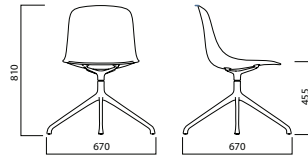

PURE LOOP BINUANCE

PURE LOOP BINUANCE
RETROPURE LOOP BINUANCE
4 LEGS

PURE LOOP BINUANCE 4 LEGS

RIVESTIMENTO
Upholstery

IMPILABILITÀ
Stackability

ESTERNO
Outdoor

PURE LOOP BINUANCE SLEDGE

PURE LOOP BINUANCE 4 STAR ALUMINIUM BASE