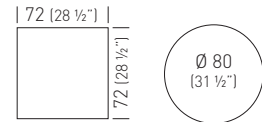

BDA1.00

0.07m³ / 6.5kg / 1pcs

BDA1.10

0.07m³ / 6.5kg / 1pcs

Available table tops / Piani tavolo disponibili

compactop
laminated
iron

Top max dimensions / Massima dimensione piano

BDA2.00

0.07m³ / 7kg / 1pcs

BDA2.10

0.07m³ / 7kg / 1pcs

Top max dimensions / Massima dimensione piano

BDA3.00

0.08m³ / 8kg / 1pcs

BDA3.10

0.08m³ / 8kg / 1pcs

Top max dimensions / Massima dimensione piano