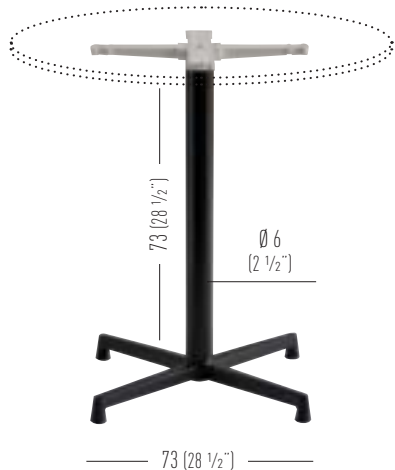

AMICA

H73 4-spur table base collection made of die-cast painted aluminum, Ø60mm metal painted column with cross.
 Collezione basamenti per tavoli H73 a quattro razze in alluminio pressofuso verniciato, colonna in metallo verniciato Ø60mm, crociera.

BDA1.00

0.07m³ / 6.5kg / 1pcs

BDA1.10

0.07m³ / 6.5kg / 1pcs

Available table tops / Piani tavolo disponibili

compactop
laminated
iron

Top max dimensions / Massima dimensione piano

BDA2.00

0.07m³ / 7kg / 1pcs

BDA2.10

0.07m³ / 7kg / 1pcs

Top max dimensions / Massima dimensione piano

BDA3.00

0.08m³ / 8kg / 1pcs

BDA3.10

0.08m³ / 8kg / 1pcs

Top max dimensions / Massima dimensione piano