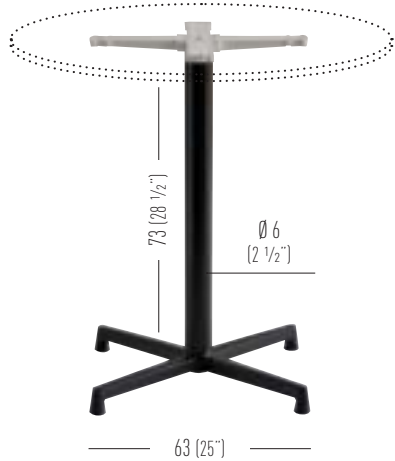

AMICA

H73 4-spur table base collection made of die-cast painted aluminum, Ø60mm metal painted column with cross.
 Collezione basamenti per tavoli H73 a quattro razze in alluminio pressofuso verniciato, colonna in metallo verniciato Ø60mm, crociera.

BDA1.00

0.07m³ / 6.5kg / 1pcs

BDA1.10

0.07m³ / 6.5kg / 1pcs

Available table tops / Piani tavolo disponibili

compactop
laminated
iron

Top max dimensions / Massima dimensione piano

BDA2.00

0.07m³ / 7kg / 1pcs

BDA2.10

0.07m³ / 7kg / 1pcs

Top max dimensions / Massima dimensione piano

BDA3.00

0.08m³ / 8kg / 1pcs

BDA3.10

0.08m³ / 8kg / 1pcs

Top max dimensions / Massima dimensione piano