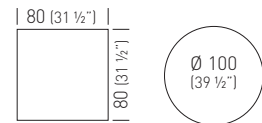

BDA1.00

0.07m³ / 6.5kg / 1pcs

BDA1.10

0.07m³ / 6.5kg / 1pcs

Available table tops / Piani tavolo disponibili

compactop
laminated
iron

Top max dimensions / Massima dimensione piano

BDA2.00

0.07m³ / 7kg / 1pcs

BDA2.10

0.07m³ / 7kg / 1pcs

Top max dimensions / Massima dimensione piano

BDA3.00

0.08m³ / 8kg / 1pcs

BDA3.10

0.08m³ / 8kg / 1pcs

Top max dimensions / Massima dimensione piano