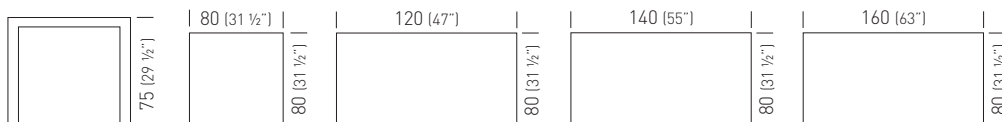

10

F

W

RN

80x80compactop	TPROC500.___/H75		0.32m ³ / 24kg / 1pcs
80x80laminated	TPROL518.___/H75		0.32m ³ / 24kg / 1pcs
80x120compactop	TPROC502.___/H75		0.43m ³ / 29kg / 1pcs
80x120laminated	TPROL520.___/H75		0.43m ³ / 29kg / 1pcs
80x140compactop	TPROC504.___/H75		0.48m ³ / 33kg / 1pcs
80x140laminated	TPROL522.___/H75		0.48m ³ / 33kg / 1pcs
80x160compactop	TPROC506.___/H75		0.53m ³ / 38kg / 1pcs
80x160laminated	TPROL524.___/H75		0.53m ³ / 38kg / 1pcs