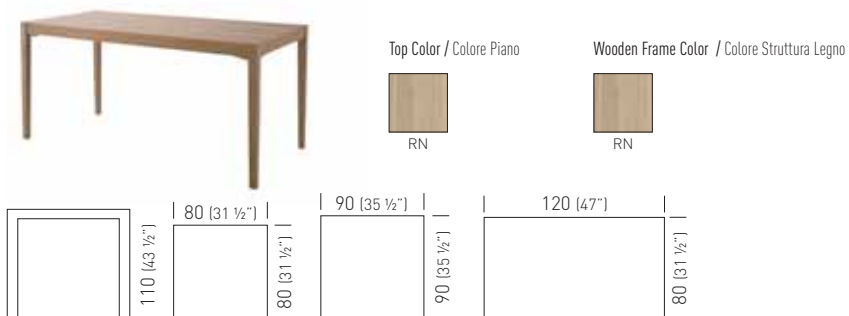

Top Color / Colore Piano

Wooden Frame Color / Colore Struttura Legno

80x80	TTOGL422. __-_/H110		0.42m³ / 22kg / 1pcs
90x90	TTOGL424. __-_/H110		0.42m³ / 24kg / 1pcs
120x80	TTOGL426. __-_/H110		0.50m³ / 27kg / 1pcs