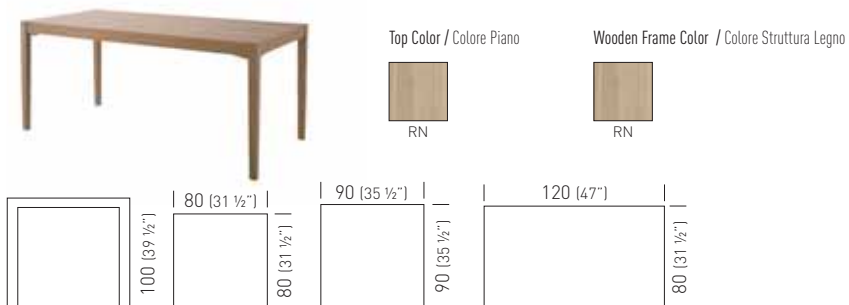

0.40m³ / 16kg / 1pcs
0.40m³ / 18kg / 1pcs
0.40m³ / 20kg / 1pcs

TOGETHER

Marc Sadler Design

Natural Oak wood table top
and frame.

Tavolo con piano e struttura
in legno di rovere.

Top Color / Colore Piano

Wooden Frame Color / Colore Struttura Legno

70x70	TTOGL420. __-_/H75		0.40m³ / 16kg / 1pcs
80x80	TTOGL422. __-_/H75		0.40m³ / 18kg / 1pcs
90x90	TTOGL424. __-_/H75		0.40m³ / 20kg / 1pcs
120x80	TTOGL426. __-_/H75		0.48m³ / 24kg / 1pcs
180x90	TTOGL428. __-_/H75		0.80m³ / 33kg / 1pcs