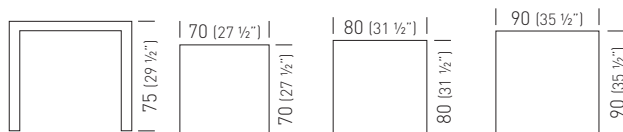

70x70
80x80
90x90

TTOGL420._._/H75
TTOGL422._._/H75
TTOGL424._._/H75

0.40m³ / 16kg / 1pcs
0.40m³ / 18kg / 1pcs
0.40m³ / 20kg / 1pcs