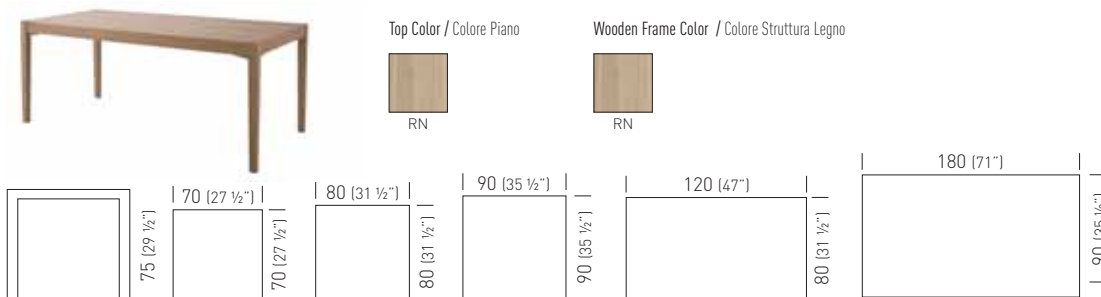

Top Color / Colore Piano

RN

Technopolymer Frame Color / Colore Struttura Tecnopolimero

00

10

44

70x70
80x80
90x90

TTOGL420._._/H75
TTOGL422._._/H75
TTOGL424._._/H75

0.40m³ / 16kg / 1pcs
0.40m³ / 18kg / 1pcs
0.40m³ / 20kg / 1pcs

TOGETHER

Marc Sadler Design

Natural Oak wood table top
and frame.

Tavolo con piano e struttura
in legno di rovere.

Top Color / Colore Piano

Wooden Frame Color / Colore Struttura Legno

70x70	TTOGL420. __-_/H75		0.40m³ / 16kg / 1pcs
80x80	TTOGL422. __-_/H75		0.40m³ / 18kg / 1pcs
90x90	TTOGL424. __-_/H75		0.40m³ / 20kg / 1pcs
120x80	TTOGL426. __-_/H75		0.48m³ / 24kg / 1pcs
180x90	TTOGL428. __-_/H75		0.80m³ / 33kg / 1pcs