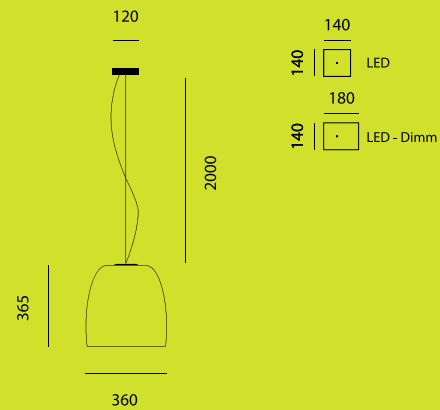

Structure

- > **Rosone a soffitto:**
  verniciato bianco opaco.
- > **Diffusore:**
  metallo verniciato.
- > **Reattore:**
  elettronico, dimmerabile a richiesta.

- > **Ceiling rose:**
  white painted.
- > **Diffuser:**
  painted metal.
- > **Ballast:**
  electronic, dimmable on request.

- > **Deckenrosette:**
  weiß lackiert.
- > **Diffuser:**
  lackiertem Metall.
- > **Vorschaltgerät:**
  elektronisch, dimmbar auf Wunsch.

- > **Rosette:**
  verni blanc mat.
- > **Diffuseur:**
  métal verni.
- > **Ballast:**
  électronique, réglable sur demande

- > **Florón de techo:**
  barnizado blanco mate.
- > **Difusor:**
  metal pintado.
- > **Reactór:**
  Bobina de reacción con dimmer opcional.

Light data

- S5.S7 / max 1x150W IAA E27
- S5.S7 / max 1x150W HSGST E27
- S5.S7 / max 1x100W HAGS/UB E27
- S5.S7 / max 1x100W IRR E27
- S5.S7 / 1x23W FBT E27
- ECO S5 / 1x42W FSMH GX24q-4
- ECO S7 / 2x42W FSMH GX24q-4
- LED S5 / 12W – 3000K
- LED S7 / 16W – 3000K

Model S5

Model S7