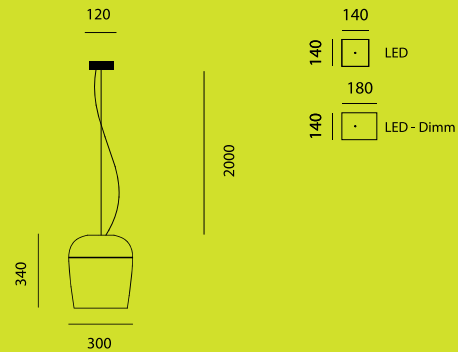

Structure

- > *Struttura e rosone a soffitto:*
  verniciato bianco opaco.
- > *Diffusore:*
  vetro soffiato verniciato all'interno.

- > *Structure and ceiling rose:*
  matt white painted.
- > *Diffuser:*
  blown glass painted on the inside.

- > *Struktur und Deckenrosette:*
  matt weiß lackiert.
- > *Diffusor:*
  geblasenes Glas innen lackiert.

- > *Structure et rosette:*
  verni blanc mat.
- > *Diffuseur:*
  Verre soufflé peinte intérieurement.

- > *Estructura y florón de techo:*
  barnizado blanco mate.
- > *Diffusor:*
  Vidrio soplado barnizado internamente.

Light data

- S3.S5 / max 1x150W IAA E27
- S3.S5 / max 1x100W HAGS/UB E27
- S3.S5 / max 1x100W IRR E27
- S3.S5 / max 1x23W FBT E27
- LED S3.S5 / 12W - 3000K

Model S3